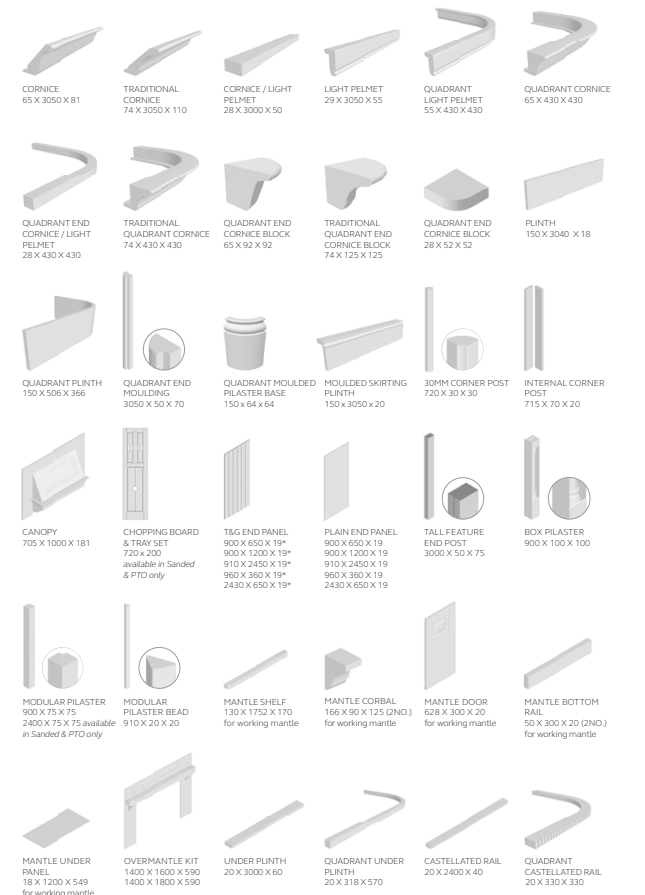

STANDARD ACCESSORIES