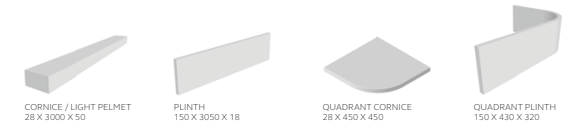

STANDARD ACCESSORIES

CORNICE / LIGHT PELMET 28 X 3000 X 50 PLINTH 150 X 3050 X 18 QUADRANT CORNICE 28 X 450 X 450 QUADRANT PLINTH 150 X 430 X 320