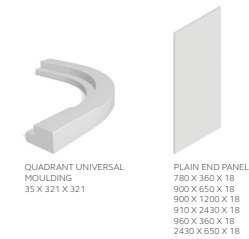

30MM CORNER POST 715 X 30 X 30 INTERNAL CORNER POSTS 715 X 70 X 18 TALL FEATURE END POST 3000 X 50 X 75 UNIVERSAL MOULDING 35 X 3050 X 60

QUADRANT UNIVERSAL MOULDING 35 X 321 X 321 PLAIN END PANEL 780 X 360 X 18 900 X 650 X 18 900 X 1200 X 18 910 X 2430 X 18 960 X 360 X 18 2430 X 650 X 18